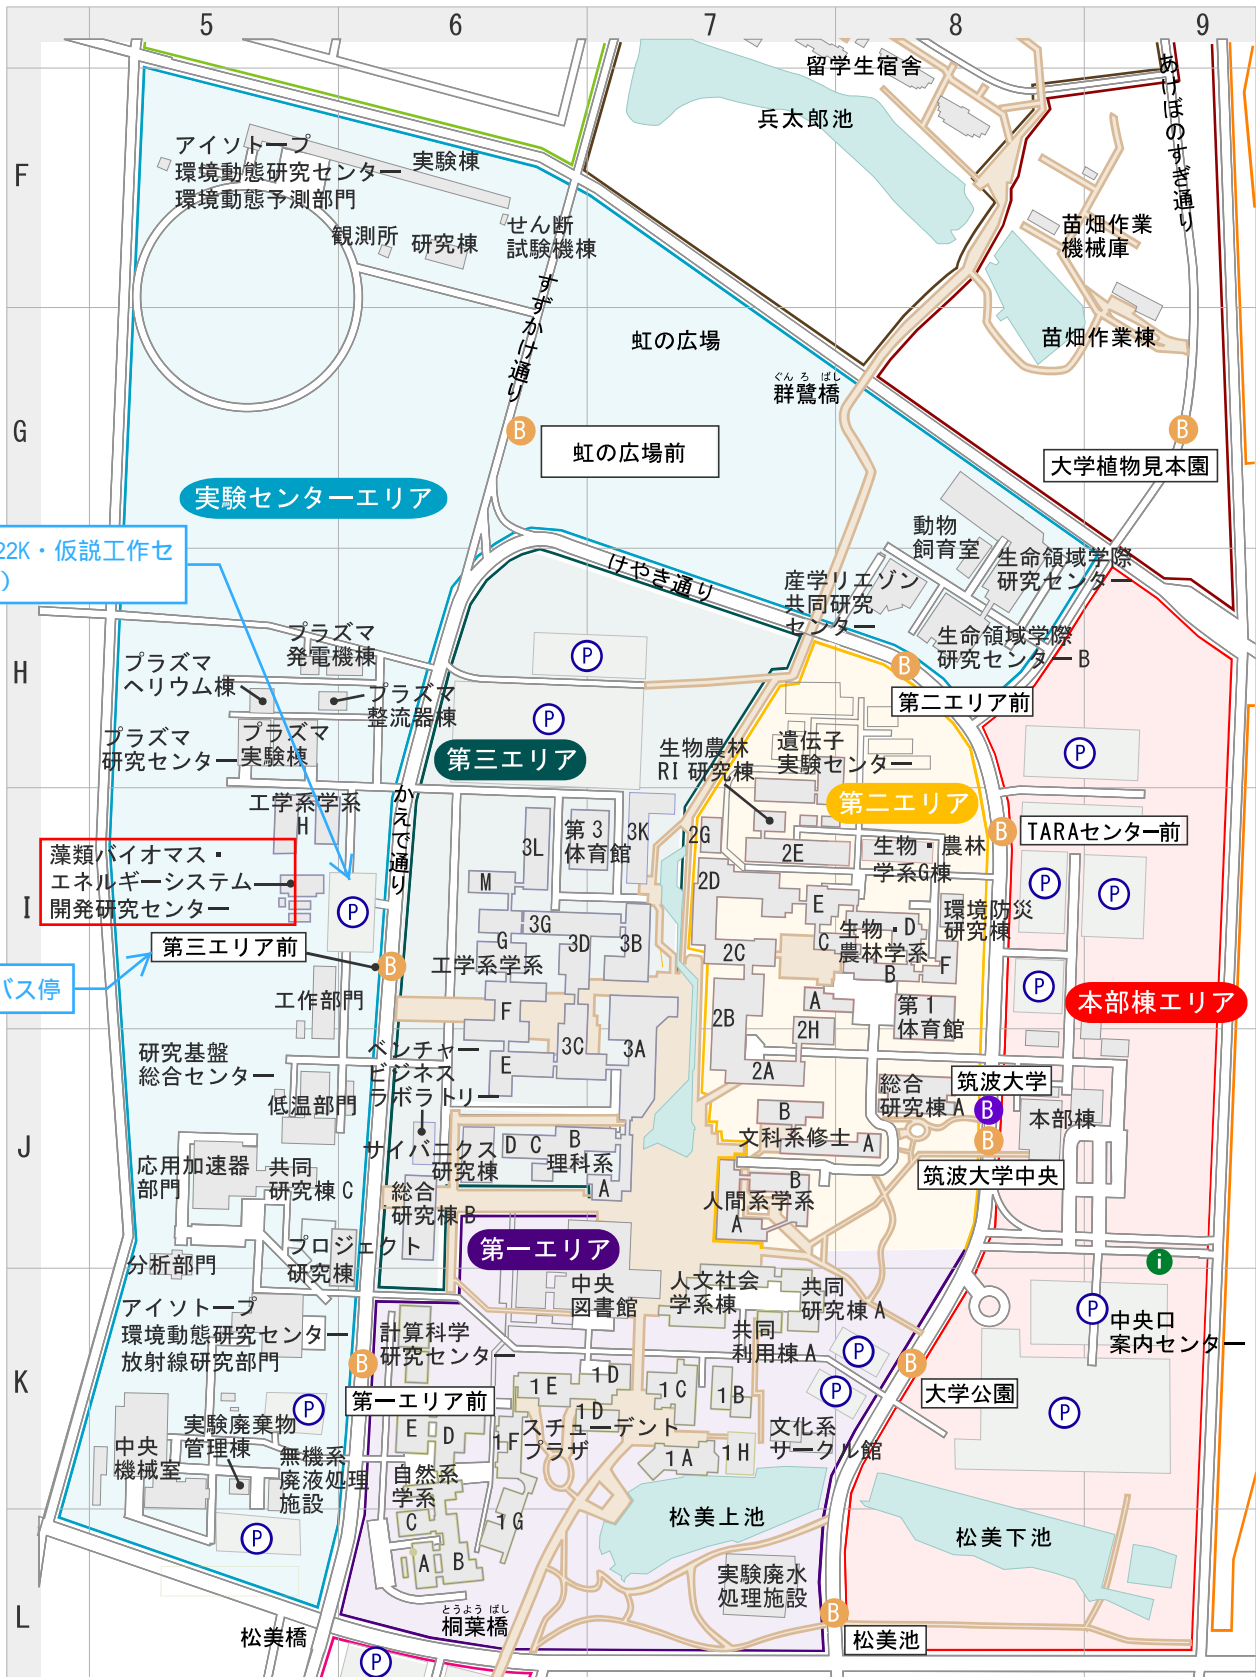

キャンパスマップ 中地区

駐車場 (22K・仮説工作センター北)

藻類バイオマス・エネルギーシステム開発研究センター

バス停

本部棟エリア